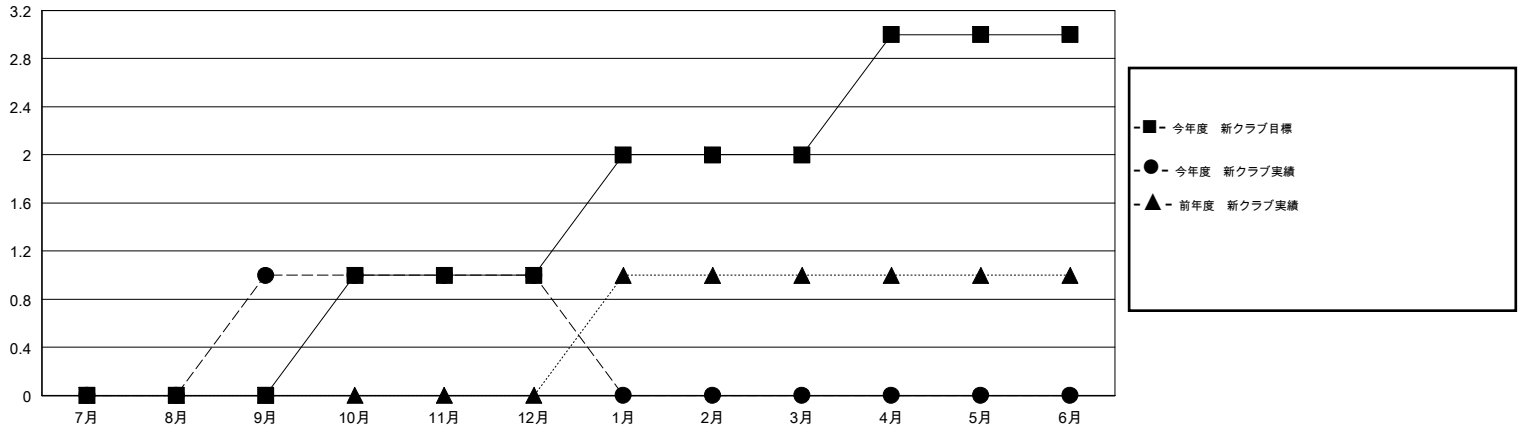

# MONTHLY MEMBERSHIP PROGRESS REPORT

District 330 A

Results as of: 12/31/2019

GMT:

地域 JAPAN

GMT会則地域

クラブ				名			
結果: 2019-2020				結果: 2019-2020			
四半期	新クラブ目標	新クラブ	解散クラブ	四半期	会員純増目標	会員増強実績	退会者(転籍を含む) 実際
7月/8月/9月	0	1	0	7月/8月/9月	200	382	105
10月/11月/12月	1	0	1	10月/11月/12月	200	171	149
1月/2月/3月	1	0	0	1月/2月/3月	200	0	0
4月/5月/6月	1	0	0	4月/5月/6月	200	0	0

新クラブ目標及び実績累計

会員目標及び実績累計

解散クラブ: 1	98 CLUBS OF 196 一名以上の新会員を登録	男女別
退会者	<a href="#">会員累計データを見るには、ここをクリック</a> <a href="#">ク</a>	男性 4,462 (71.99%)
物故会員 23		女性 1,736 (28.01%)
クラブ解散 10		世帯主/家族会員合計 2,676
その他 221		国際会費半額の家族会員 1,696
合計 254		