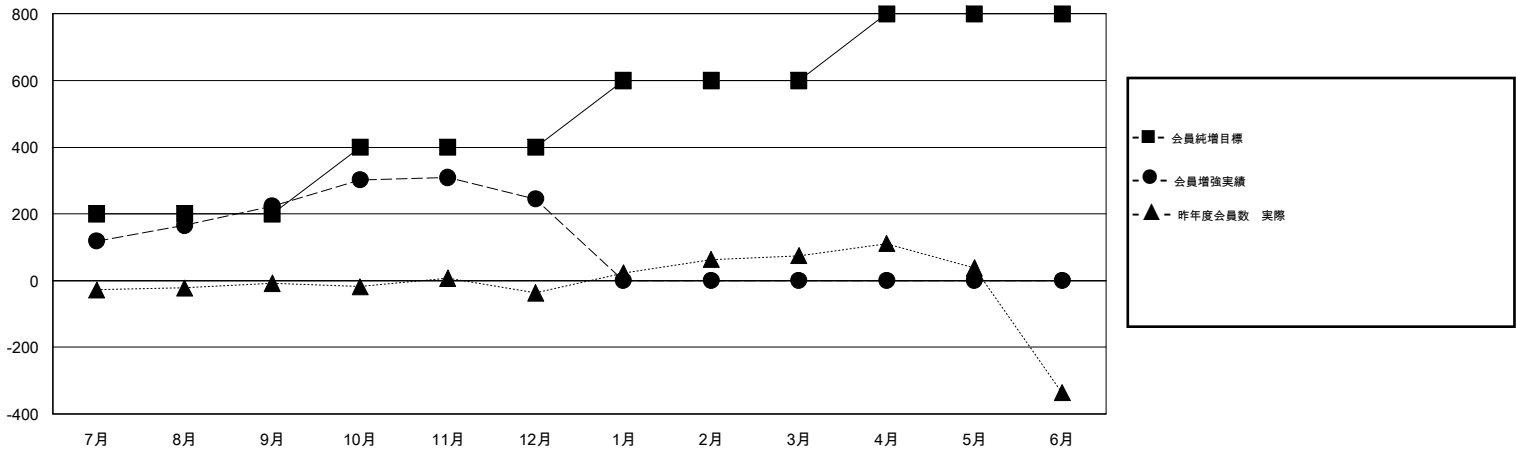

# MONTHLY MEMBERSHIP PROGRESS REPORT

District 330 A

Results as of: 12/31/2019

GMT:

地域 JAPAN

GMT会則地域

クラブ				名			
結果: 2019-2020				結果: 2019-2020			
四半期	新クラブ目標	新クラブ	解散クラブ	四半期	会員純増目標	会員増強実績	退会者(転籍を含む) 実際
7月/8月/9月	0	1	0	7月/8月/9月	200	382	105
10月/11月/12月	1	0	1	10月/11月/12月	200	171	149
1月/2月/3月	1	0	0	1月/2月/3月	200	0	0
4月/5月/6月	1	0	0	4月/5月/6月	200	0	0

新クラブ目標及び実績累計

会員目標及び実績累計

解散クラブ: 1	98 CLUBS OF 196 一名以上の新会員を登録	男女別
退会者	<a href="#">会員累計データを見るには、ここをクリック</a> <a href="#">ク</a>	男性 4,462 (71.99%)
物故会員 23		女性 1,736 (28.01%)
クラブ解散 10		世帯主/家族会員合計 2,676
その他 221		国際会費半額の家族会員 1,696
合計 254		